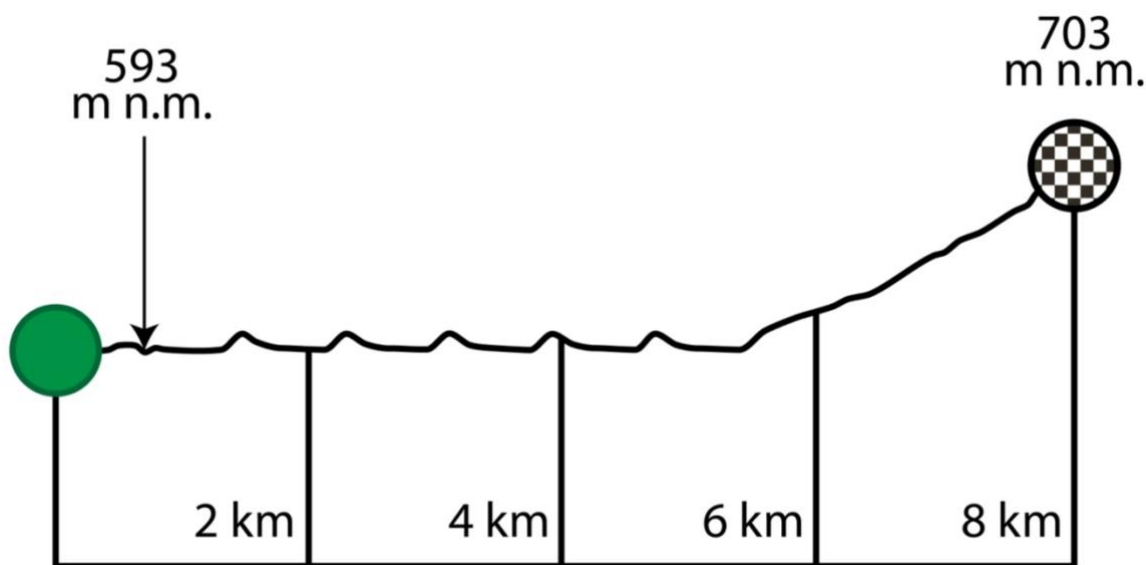

Miesto cieľa: Závažná Poruba - Zotavovňa

Najnižší bod: 593 m n.m.

Najvyšší bod: 703 m n.m.

Celkové stúpanie: 126 m

Celkové klesanie: 22 m

**Trat' 8 km – st. Dorastenci, U20M /juniori/ a muži, Open Muži**

Spôsob behu: Klasický

Spôsob štartu: Intervalový

Miesto štartu: Závažná Poruba - Autobusová zastávka CRAMER

Miesto cieľa: Závažná Poruba - Zotavovňa

Najnižší bod: 593 m n.m.

Najvyšší bod: 703 m n.m.

Celkové stúpanie: 140 m

Celkové klesanie: 36 m