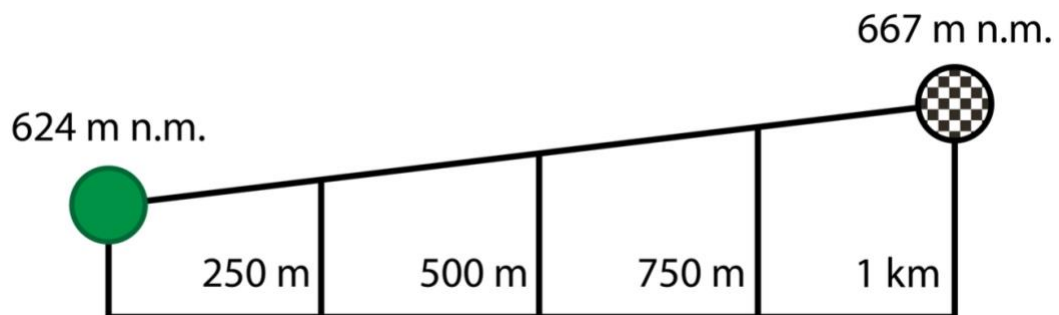

Trat'/Parametre trate

Trat' 1 km – Žiaci, Žiačky

Spôsob behu: súpaž (skate lyže)

Spôsob štartu: Hromadný

Miesto štartu: Závažná Poruba – Obecný úrad

Miesto cieľa: Závažná Poruba – Prameň Medokýš

Najnižší bod: 624 m n.m.

Najvyšší bod: 667 m n.m.

Celkové stúpanie: 43 m

Celkové klesanie: 0 m