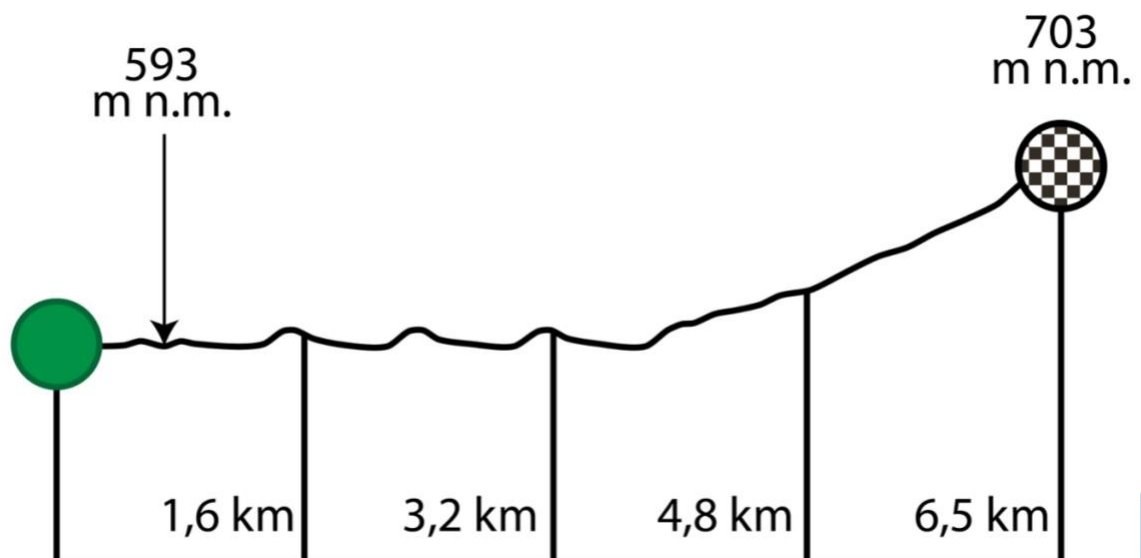

#### Trat' 6,5 km – ml. dorastenci, ml. dorastenky, st. Dorastenky, U20W /juniorky/ a ženy, Open Ženy

Spôsob behu: Klasicky

Spôsob štartu: Intervalový

Miesto štartu: Závažná Poruba - Autobusová zastávka CRAMER

Miesto cieľa: Závažná Poruba - Zotavovňa

Najnižší bod: 593 m n.m.

Najvyšší bod: 703 m n.m.

Celkové stúpanie: 126 m

Celkové klesanie: 22 m

**Trat' 8 km – st. Dorastenci, U20M /juniori/ a muži, Open Muži**

Spôsob behu: Klasický

Spôsob štartu: Intervalový

Miesto štartu: Závažná Poruba - Autobusová zastávka CRAMER

Miesto cieľa: Závažná Poruba - Zotavovňa

Najnižší bod: 593 m n.m.

Najvyšší bod: 703 m n.m.

Celkové stúpanie: 140 m

Celkové klesanie: 36 m