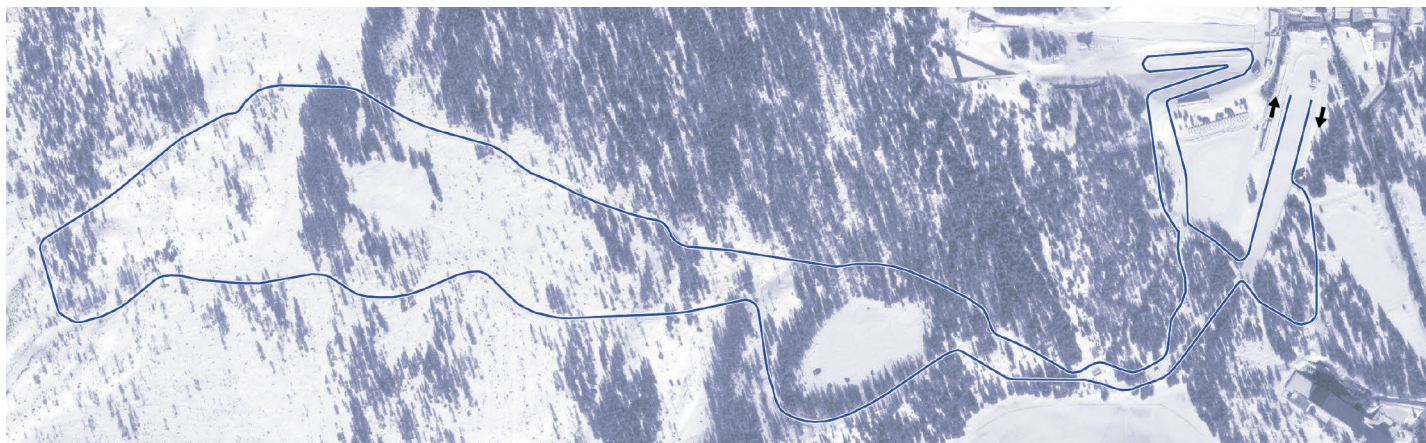

Usporiadateľ nezabezpečuje ubytovanie.

PARTNERI ZSL

HLAVNÍ PODPOROVATELIA

OSTATNÍ PODPOROVATELIA

19.-20. marec 2022
Štrbské Pleso (SVK)

0,5 km

0,8 km

1,2 km

1,4 km

5 km

4 km

2 km

2,5 km