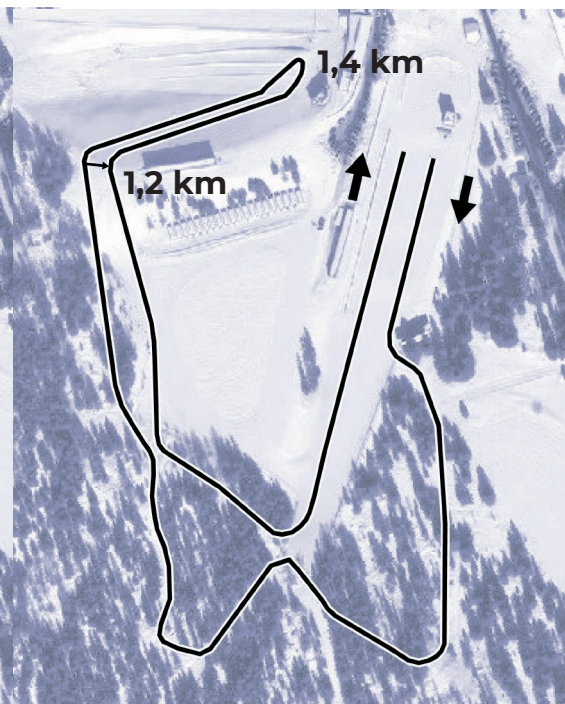

Usporiadateľ nezabezpečuje ubytovanie.

PARTNERI ZSL

HLAVNÍ PODPOROVATELIA

OSTATNÍ PODPOROVATELIA

19.-20. marec 2022
Štrbské Pleso (SVK)

0,5 km

0,8 km

1,2 km

1,4 km

5 km

4 km

2 km

2,5 km