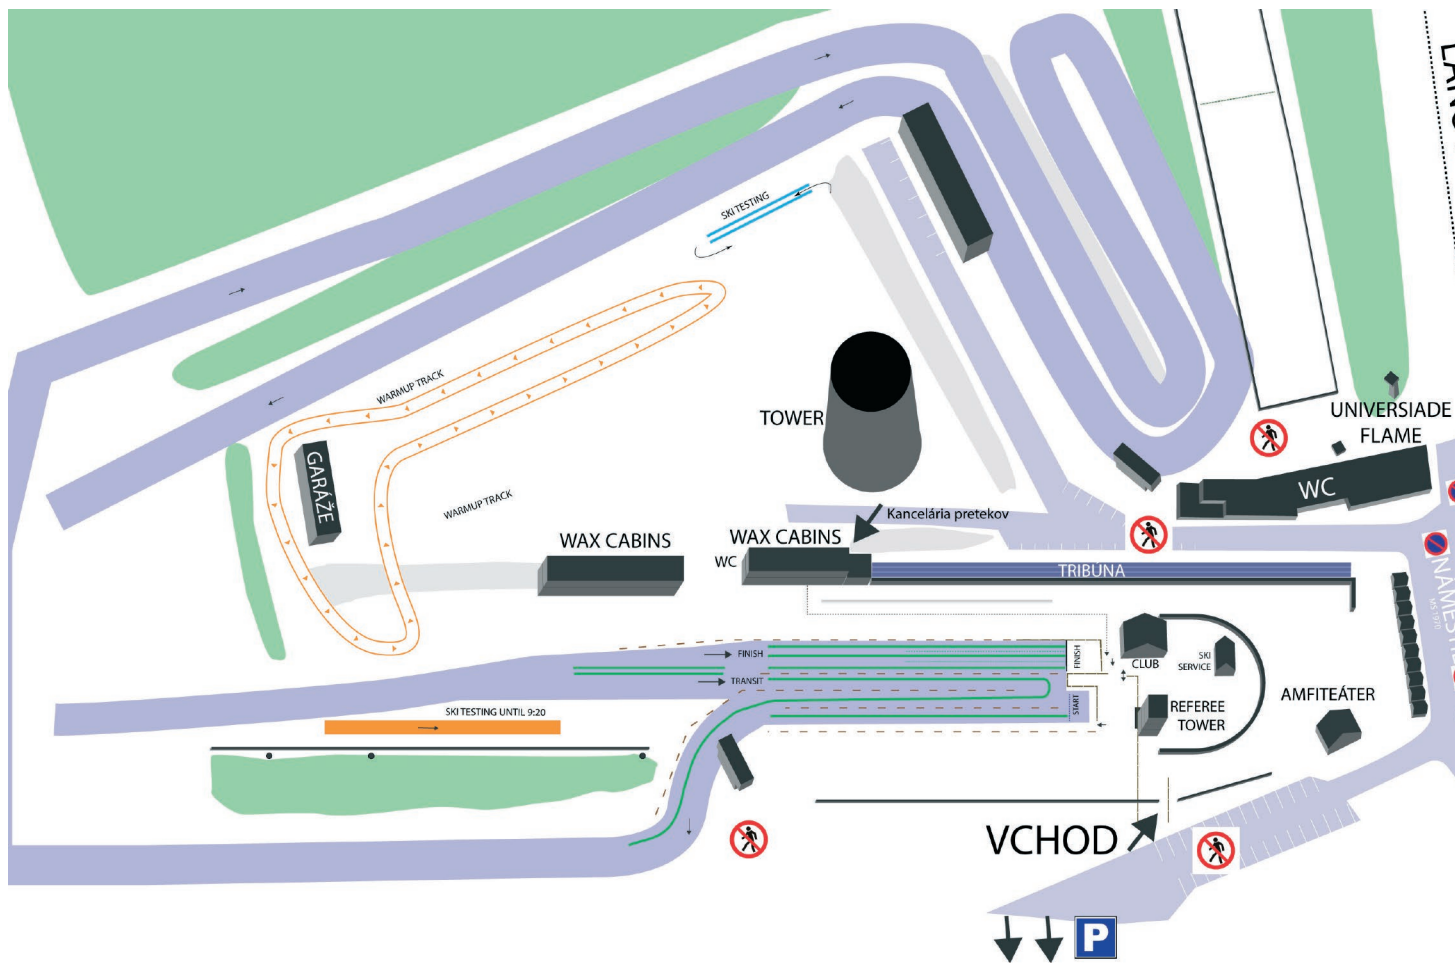

Usporiadateľ nezabezpečuje ubytovanie.

PARTNERI ZSL

HLAVNÍ PODPOROVATELIA

OSTATNÍ PODPOROVATELIA

19.-20. marec 2022
Štrbské Pleso (SVK)

0,5 km

0,8 km

1,2 km

1,4 km

5 km

4 km

2 km

2,5 km