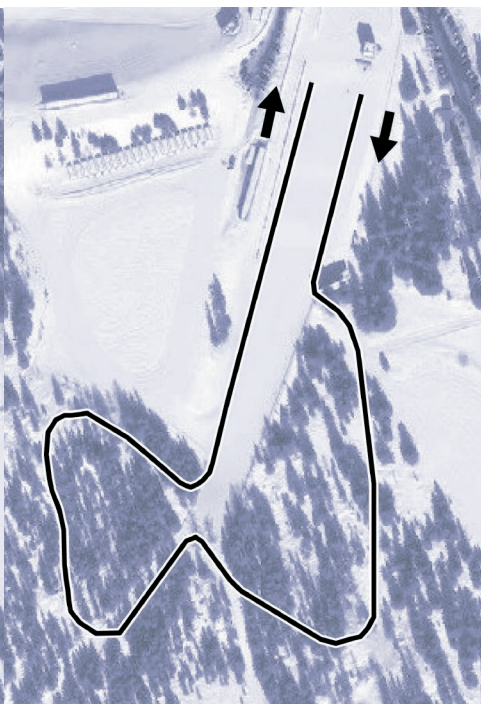

Usporiadateľ nezabezpečuje ubytovanie.

PARTNERI ZSL

HLAVNÍ PODPOROVATELIA

OSTATNÍ PODPOROVATELIA

19.-20. marec 2022
Štrbské Pleso (SVK)

0,5 km

0,8 km

1,2 km

1,4 km

5 km

4 km

2 km

2,5 km